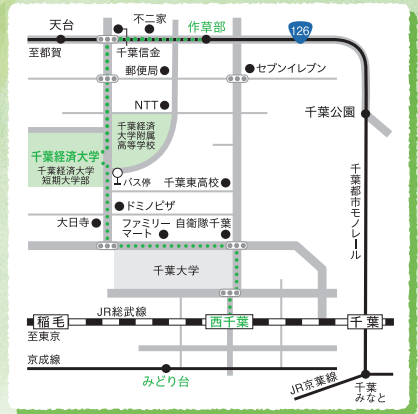

# ちば産学官連携プラットフォーム

どなたでも  
ご参加  
できます！

興味のある  
授業だけ  
ご参加も  
歓迎します！

対面式で  
完全予約制と  
なります  
(先着順)

# 合同オープンキャンパス

**会場** 千葉経済大学  
千葉経済大学短期大学部

**所在地** 〒263-0021  
千葉県千葉市稲毛区轟町3-59-5

**アクセス** JR総武線 西千葉駅より徒歩13分  
千葉都市モノレール 作草部駅より徒歩5分