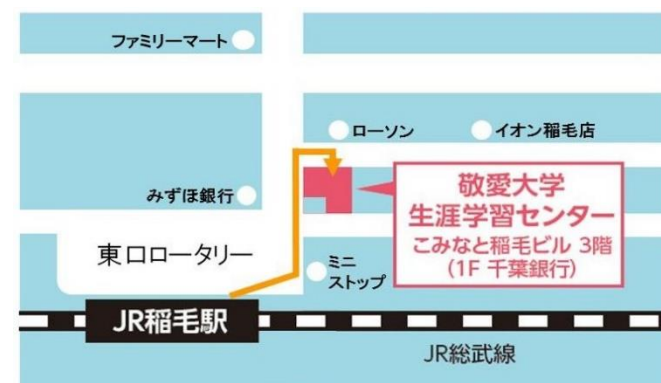

無料

各回先着10名まで
各回の前日まで

専用申込用紙に必要事項を記入し、
FAXかメールでお送りください。

- ▶ FAX 043-256-3420
- ▶ 申込用メール exte_c@u-keiai.ac.jp

新型コロナウイルス等の感染状況
により、少人数で申し訳ありません。

会場 敬愛大学生涯学習センター

ちば産学官連携プラットフォーム参加校 <https://www.chiba-pf.org/>

(全12大学・短期大学)