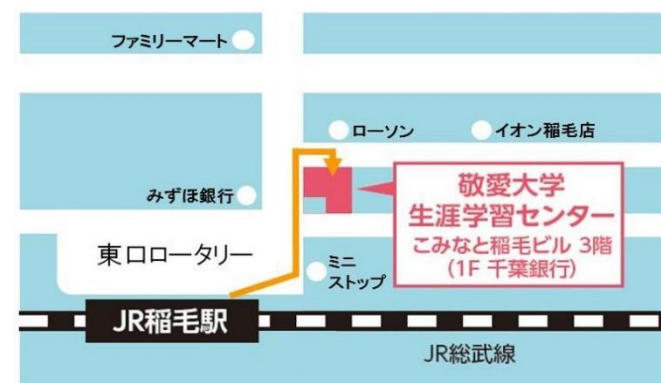

～避難所で死なないために  
気をつけること  
帝京平成大学  
福家 伸夫  
(健康医療スポーツ学部)

中止

6/27(土) ちばの「歴史と文化」

～近世の民間信仰を中心に  
千葉経済大学  
菅根 幸裕 先生  
(経済学部 教授)

8/22(土) ちばの「幼児教育」

～幼児期の遊びについて  
考える  
千葉明德短期大学  
泉澤 文子 先生  
(保育創造学科 准教授)

7/18(土) 特別講座 千葉市の「次期基本計画」について

千葉市役所総合政策部 堺 逸樹 様 (政策企画課 課長)

受講料 **無料**  
申込期限 **各回の前日まで** (ただし先着順**10**名まで)  
申込方法 専用申込用紙に必要事項を記入し、  
FAXかメールでお送りください。  
▶ FAX 043-256-3420  
▶ 申込用メール exte\_c@u-keiai.ac.jp

会場 敬愛大学生涯学習センター

ちば産学官連携プラットフォーム参加校 <https://www.chiba-pf.org/>