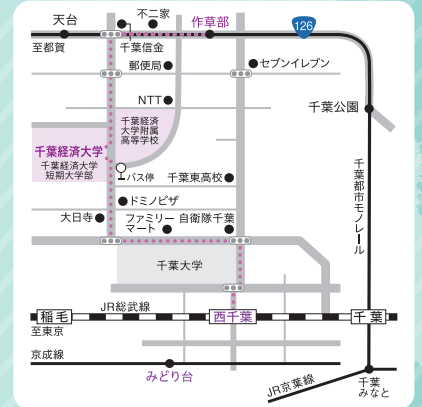

ちば産学官連携 プラットフォーム合同 模擬授業進学ガイダンス

どなたでもご参加できます!

興味のある授業だけのご参加も歓迎します!

対面式で
完全予約制と
なります
(先着順)

3/
(木) 25

[9:30入場受付開始]

会場 千葉経済大学・
千葉経済大学短期大学部

所在地 〒263-0021
千葉県千葉市稲毛区轟町3-59-5

アクセス JR総武線 西千葉駅より徒歩13分
千葉都市モノレール 作草部駅より徒歩5分

- 注意事項**
- 検温してお越しく下さい。入場時にも発熱やだるさがある場合は入場をお控えください。
 - マスクを必ず着用してください。
 - 手指消毒にご協力ください。

模擬授業およびスケジュール

10:00~10:45

経済・経営

『「論語と算盤」から読み解くコロナ後の新たな経済と経営—沢栄一が示した健全な資本主義を求めて—』